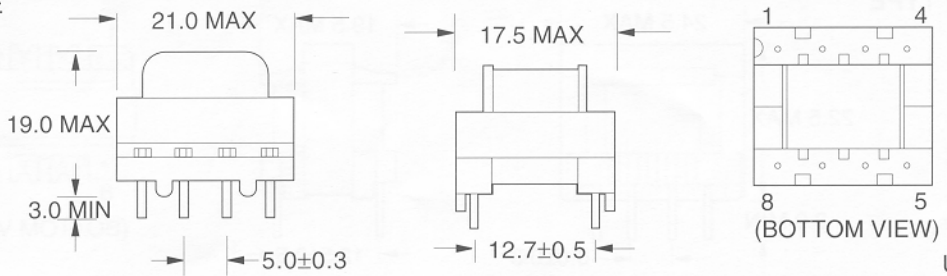

MECHANICALS

EE19H TYPE